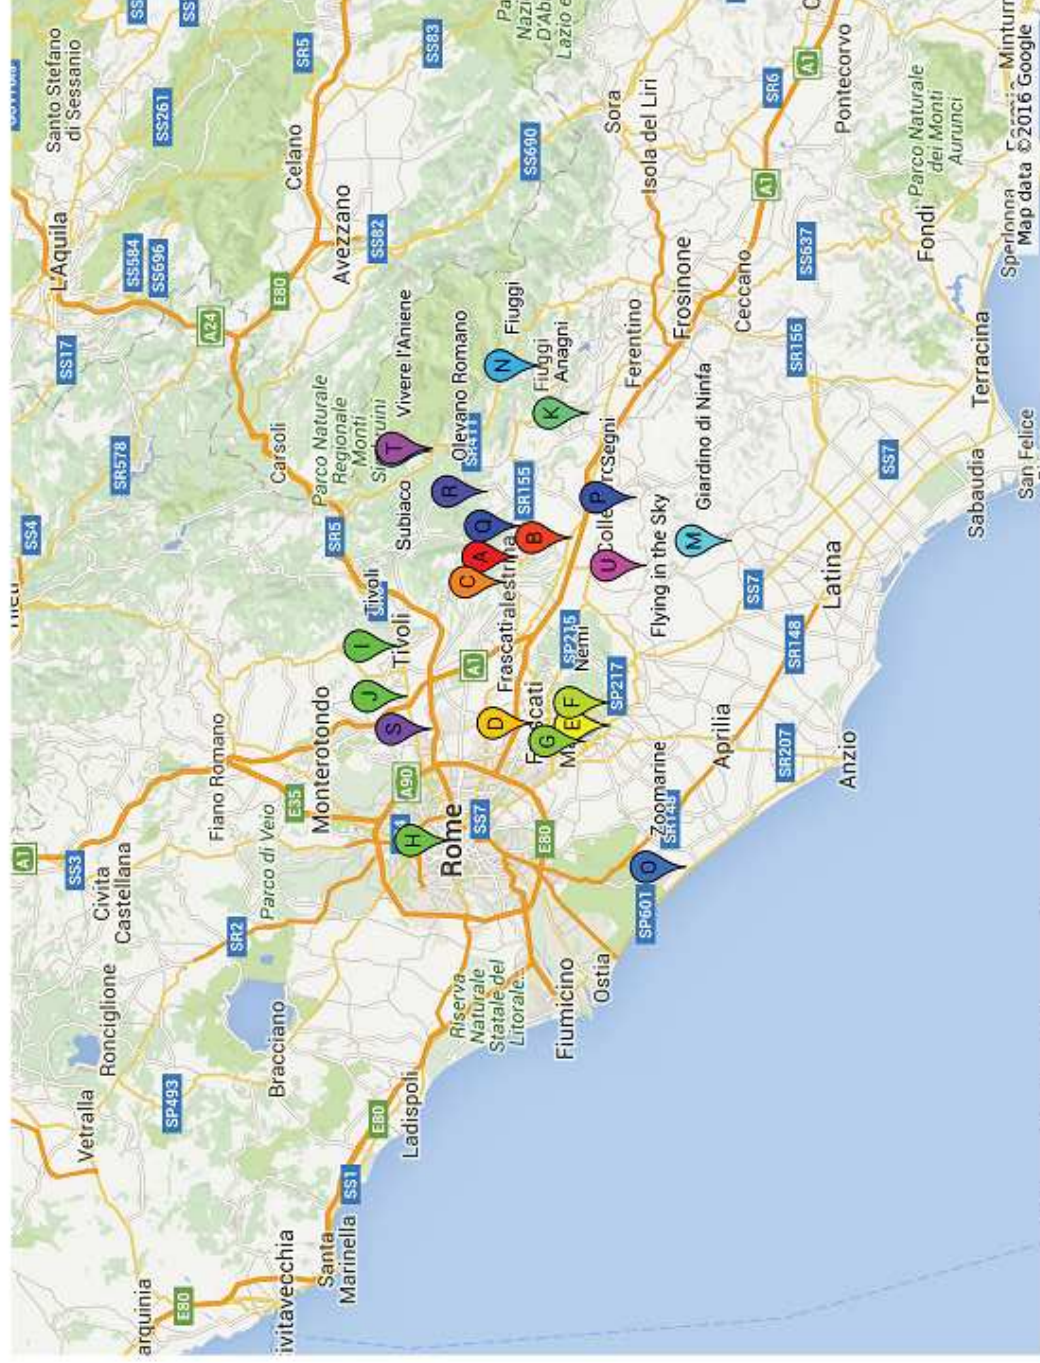

# VALMONTONE E DINTORNI

-  Rainbow Magiciand
-  Museo Archeologico Nazionale di Palestrina
-  Frascati
-  Ariccia
-  Nemi
-  Castel Gandolfo
-  Roma
-  Tivoli
-  Tivoli Terme
-  Anagni
-  Subiaco
-  Giardino di Ninfa
-  Fiuggi
-  Zoomarine
-  Segni
-  Genazzano
-  Olevano Romano
-  Castello di Lunghezza
-  Vivere l'Aniene
-  Flying in the Sky

Ecco tutti i luoghi da visitare del Lazio